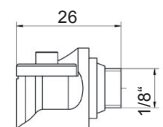

Flachstrahldüse