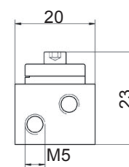

Luftzerstäuberdüse