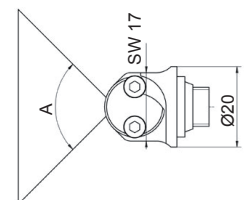

G-WASH 101

Flachstrahldüsen

Das Wichtigste in Kürze

- Einfache und rationelle Düsenwartung
- Einzigartiger Servicedeckel zum Öffnen der Düse.
- Kein Demontieren / Herausschrauben der Düsen für die Reinigung notwendig.
- Kein Verschleiss der Gewinde im Sprührohr durch ständigen Düsenwechsel.
- Kein Vertauschen der unterschiedlichen Düsen-typen oder Veränderung der Düsenausrichtung.
- Beständig gegen alle gängigen Chemikalien.
- Gefertigt aus Edelstahl V2A

Einsatzmöglichkeiten

- Siebentwicklung
- Farbentfernung
- Hochdruckentschichtung
- Aufsprühen von Chemikalien mittels Luftzerstäubung

Bild	Art. Nr.	Bezeichnung	Durchfluss (l/min)	Druck (bar)	Sprühwinkel (A)	Entwickeln	Waschen/Spülen	Entschichten	Chemieauftrag
	TG-000-025-00	1/8" Flachstrahldüse	0.7	8	90°	X			
	TG-000-276-00	1/8" Flachstrahldüse	2.8	10	90°	X	X		
	TG-000-026-00	1/8" Flachstrahldüse	3.0	4	90°		X		
	TG-000-121-00	1/8" Flachstrahldüse	3.2	6	90°		X		
	TG-000-123-00	1/8" Flachstrahldüse	4.75	6	90°		X		
	TG-000-027-00	1/8" Flachstrahldüse	4.4	60	90°			X	
	TG-000-028-00	1/8" Flachstrahldüse	4.4	80	90°			X	
	TG-000-195-00	1/8" Flachstrahldüse	6.2	80	60°			X	
	TG-000-024-00	Luftzerstäuberdüse M5	-	-	120°				X

Der einzigartige Schwenckdeckel ermöglicht eine einfache und rationelle Düsenwartung in der Anlage ohne Ausbau des Düsenkörpers.

Flachstrahldüse

Die Anlage erfüllt die EU-Maschinenrichtlinien (CE-Konformität)

Technische Änderungen vorbehalten

Alle Masse in mm

November 14