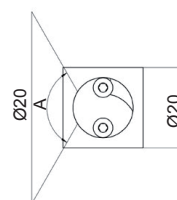

G-WASH 101

Flachstrahldüsen

Das Wichtigste in Kürze

- Einfache und rationelle Düsenwartung
- Einzigartiger Servicedeckel zum Öffnen der Düse.
- Kein Demontieren / Herausschrauben der Düsen für die Reinigung notwendig.
- Kein Verschleiss der Gewinde im Sprührohr durch ständigen Düsenwechsel.
- Kein Vertauschen der unterschiedlichen Düsen-typen oder Veränderung der Düsenausrichtung.
- Beständig gegen alle gängigen Chemikalien.
- Gefertigt aus Edelstahl V2A

Einsatzmöglichkeiten

- Siebentwicklung
- Farbentfernung
- Hochdruckentschichtung
- Aufsprühen von Chemikalien mittels Luftzerstäubung

Bild	Art. Nr.	Bezeichnung	Durchfluss (l/min)	Druck (bar)	Sprühwinkel (A)	Entwickeln	Waschen/Spülen	Entschichten	Chemieauftrag
	TG-000-025-00	1/8" Flachstrahldüse	0.7	8	90°	X			
	TG-000-276-00	1/8" Flachstrahldüse	2.8	10	90°	X	X		
	TG-000-026-00	1/8" Flachstrahldüse	3.0	4	90°		X		
	TG-000-121-00	1/8" Flachstrahldüse	3.2	6	90°		X		
	TG-000-123-00	1/8" Flachstrahldüse	4.75	6	90°		X		
	TG-000-027-00	1/8" Flachstrahldüse	4.4	60	90°			X	
	TG-000-028-00	1/8" Flachstrahldüse	4.4	80	90°			X	
	TG-000-195-00	1/8" Flachstrahldüse	6.2	80	60°			X	
	TG-000-024-00	Luftzerstäuberdüse M5	-	-	120°				X

Der einzigartige Schwenckdeckel ermöglicht eine einfache und rationelle Düsenwartung in der Anlage ohne Ausbau des Düsenkörpers.

Flachstrahldüse

Die Anlage erfüllt die EU-Maschinenrichtlinien (CE-Konformität)

Technische Änderungen vorbehalten

Alle Masse in mm

November 14