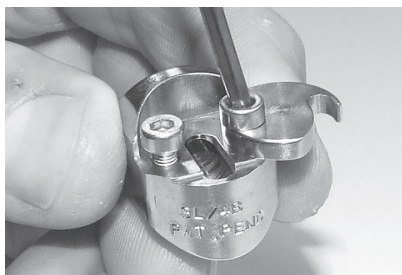

## Flachstrahldüsen

Flachstrahldüse

Luftzerstäuberdüse

Sprührohr mit montierten Flachstrahldüsen

### Das Wichtigste in Kürze

- Einfache und rationelle Düsenwartung
- Einzigartiger Servicedeckel zum Öffnen der Düse.
- Kein Demontieren / Herausschrauben der Düsen für die Reinigung notwendig.
- Kein Verschleiss der Gewinde im Sprührohr durch ständigen Düsenwechsel.
- Kein Vertauschen der unterschiedlichen Düsen-typen oder Veränderung der Düsenausrichtung.
- Beständig gegen alle gängigen Chemikalien.
- Gefertigt aus Edelstahl V2A

### Einsatzmöglichkeiten

- Siebentwicklung
- Farbentfernung
- Hochdruckentschichtung
- Aufsprühen von Chemikalien mittels Luftzerstäubung

Bild	Art. Nr.	Bezeichnung	Durchfluss (l/min)	Druck (bar)	Sprühwinkel (A)	Entwickeln	Waschen/Spülen	Entschichten	Chemieauftrag
	TG-000-025-00	1/8" Flachstrahldüse	0.7	8	90°	X			
	TG-000-276-00	1/8" Flachstrahldüse	2.8	10	90°	X	X		
	TG-000-026-00	1/8" Flachstrahldüse	3.0	4	90°		X		
	TG-000-121-00	1/8" Flachstrahldüse	3.2	6	90°		X		
	TG-000-123-00	1/8" Flachstrahldüse	4.75	6	90°		X		
	TG-000-027-00	1/8" Flachstrahldüse	4.4	60	90°			X	
	TG-000-028-00	1/8" Flachstrahldüse	4.4	80	90°			X	
	TG-000-195-00	1/8" Flachstrahldüse	6.2	80	60°			X	
	TG-000-024-00	Luftzerstäuberdüse M5	-	-	120°				X

Der einzigartige Schwenckdeckel ermöglicht eine einfache und rationelle Düsenwartung in der Anlage ohne Ausbau des Düsenkörpers.

Luftzerstäuberdüse

Flachstrahldüse

Die Anlage erfüllt die EU-Maschinenrichtlinien (CE-Konformität)