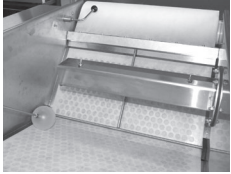

Filterbett