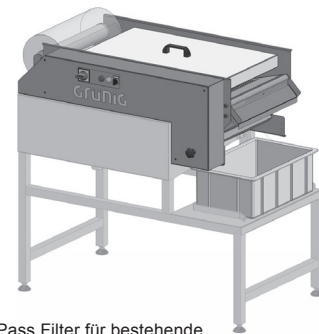

G-WASH 034 A10

Einsatz als By-Pass Filter für bestehende Tanksysteme oder Waschbecken