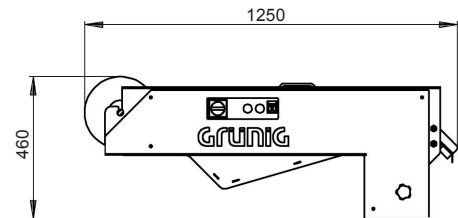

#### G-WASH 034 A20

Einsatz als freistehender Kreislauftank

Abmessungen	Breite	mm	1250
	Höhe	mm	460
	Tiefe	mm	800
Stromanschluss	Spannung	V	1x230+N+PE 2x220+PE
	Frequenz	Hz	50/60
Dauerschallpegel		dB (A)	<75