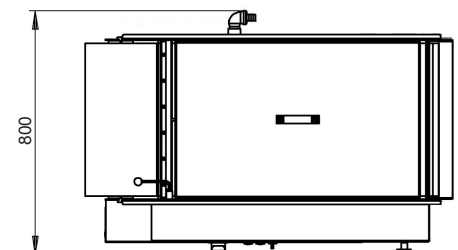

#### G-WASH 034 A20

Einsatz als freistehender Kreislauftank

Abmessungen	Breite	mm	1250
	Höhe	mm	460
	Tiefe	mm	800
Stromanschluss	Spannung	V	1x230+N+PE 2x220+PE
	Frequenz	Hz	50/60
Dauerschallpegel		dB (A)	<75